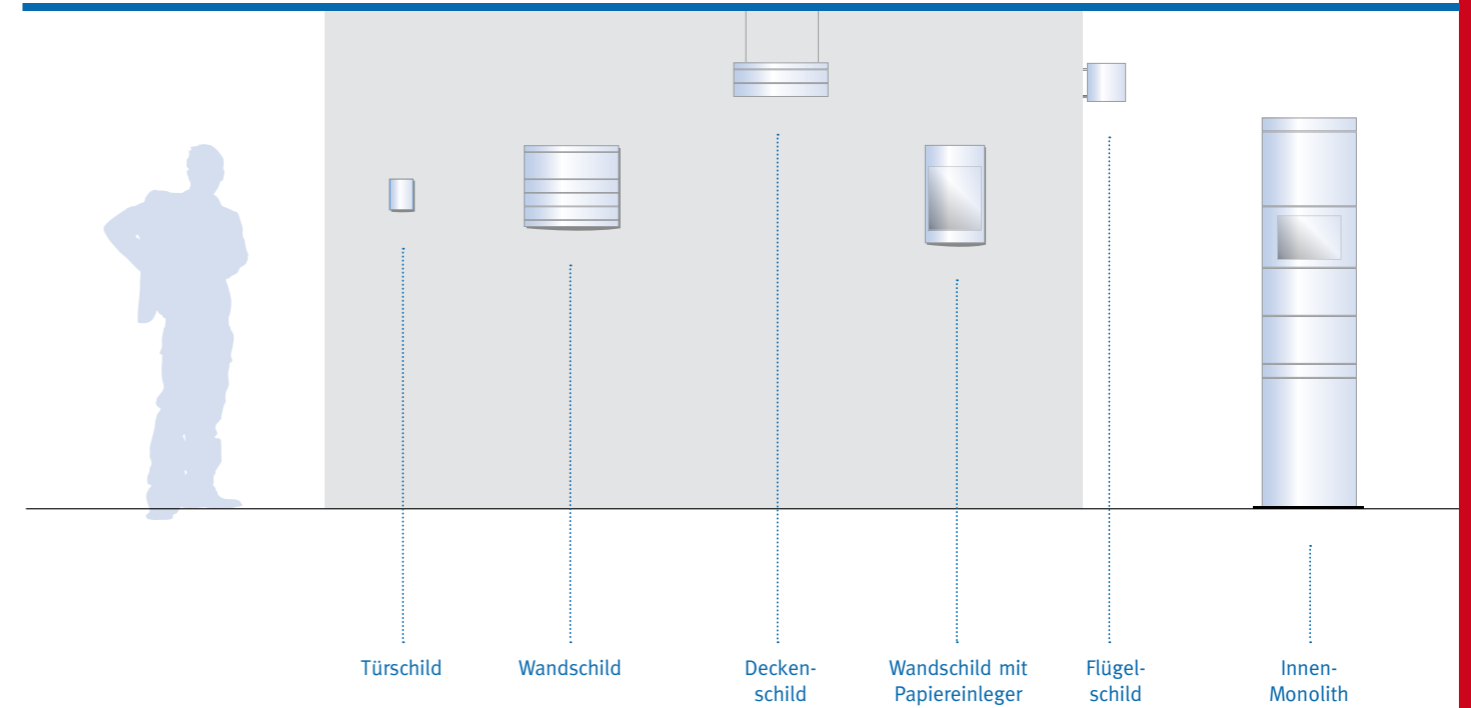

conva

Das Gewölbte

System-Maße · innen

meta[®]systeme

conva
innen

meta[®]systeme

Ihr Berater

Weitere Systeme aus unserer Produktion:

Türschilder

... mit Acrylabdeckung glasklar oder Acrylabdeckung reflexfrei sowie Varianten für Schulen

	Breite 110mm Höhe 145mm
	Breite 157mm Höhe 157mm

conva innen

Wandschilder

Panel-Breite 157mm	Panel-Breite 231mm	Panel-Breite 317mm	Panel-Breite 445mm	Panel-Breite 605mm	Panel-Breite 860mm
Höhe in mm	Höhe in mm	Höhe in mm	Höhe in mm	Höhe in mm	Höhe in mm
29	29	29	29	29	29
61	61	61	61	61	61
93	93	93	93	93	93
125	125	125	125	125	125
157	157	157	157	157	157
189	189	189	189	189	189
221	221	221	221	221	221
253	253	253	253	253	253
285	285	285	285	285	285
317	317	317	317	317	317
349	349 A4 hoch	349	349 A3 quer	349 A3 quer	349
381	381	381	381	381	381
413	413	413	413	413	413
445	445	445	445	445	445
477	477	477	477 A3 hoch	477	477
509	509	509	509	509	509
541	541	541	541	541	541
573	573	573	573	573	573
605	605	605	605	605	605
			669	893	861
			701		1277

*glasklare Acrylabdeckung befestigt mit Edelstahlabstandhaltern oder Aluminiumleisten

Deckenschilder

Zubehör
Drahtseilabhängung
bestehend aus
2 Deckenhalterungen
und 2 Drahtseilen ca. 1,5 m lang

Höhe in mm	Module	Höhe in mm	Module	Höhe in mm	Module
29	1	29	1	29	1
61	2	61	2	61	2
93	3	93	3	93	3
125	4	125	4	125	4
157	5	157	5	157	5
189	6	189	6	189	6
221	7	221	7	221	7
253	8	253	8	253	8
285	9	285	9	285	9
317	10	317	10	317	10
349	11	349	11	349	11
381	12	381	12	381	12
413	13	413	13	413	13
445	14	445	14	445	14
477	15	477	15	477	15
509	16	509	16	509	16
541	17	541	17	541	17
573	18	573	18	573	18
605	19	605	19	605	19
			21		27
			22		40

Innen-Monolithen

Zusammenstellung der Paneele nach Wunsch gem. Rastermaß

Standard-Höhe: 1.821 mm