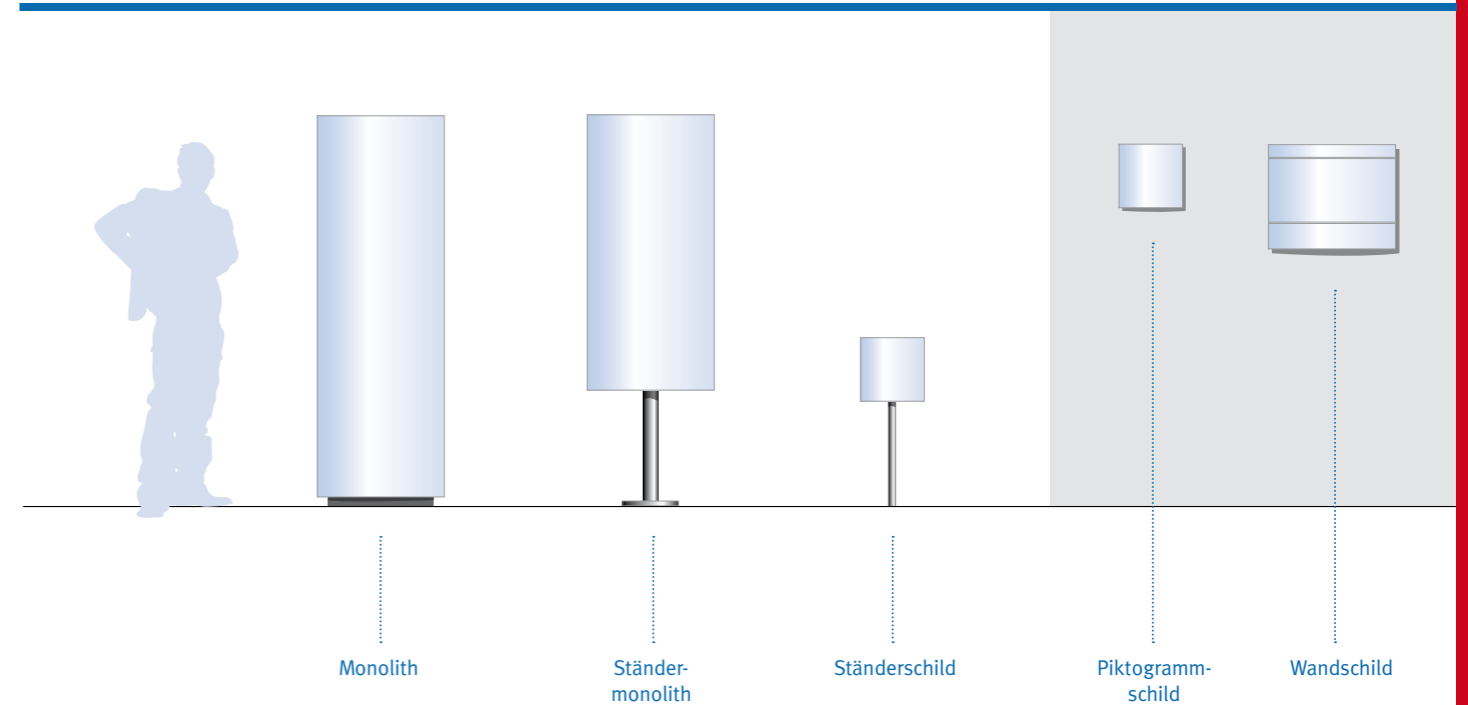

System-Maße · aussen

meta®systeme

conva®
aussen