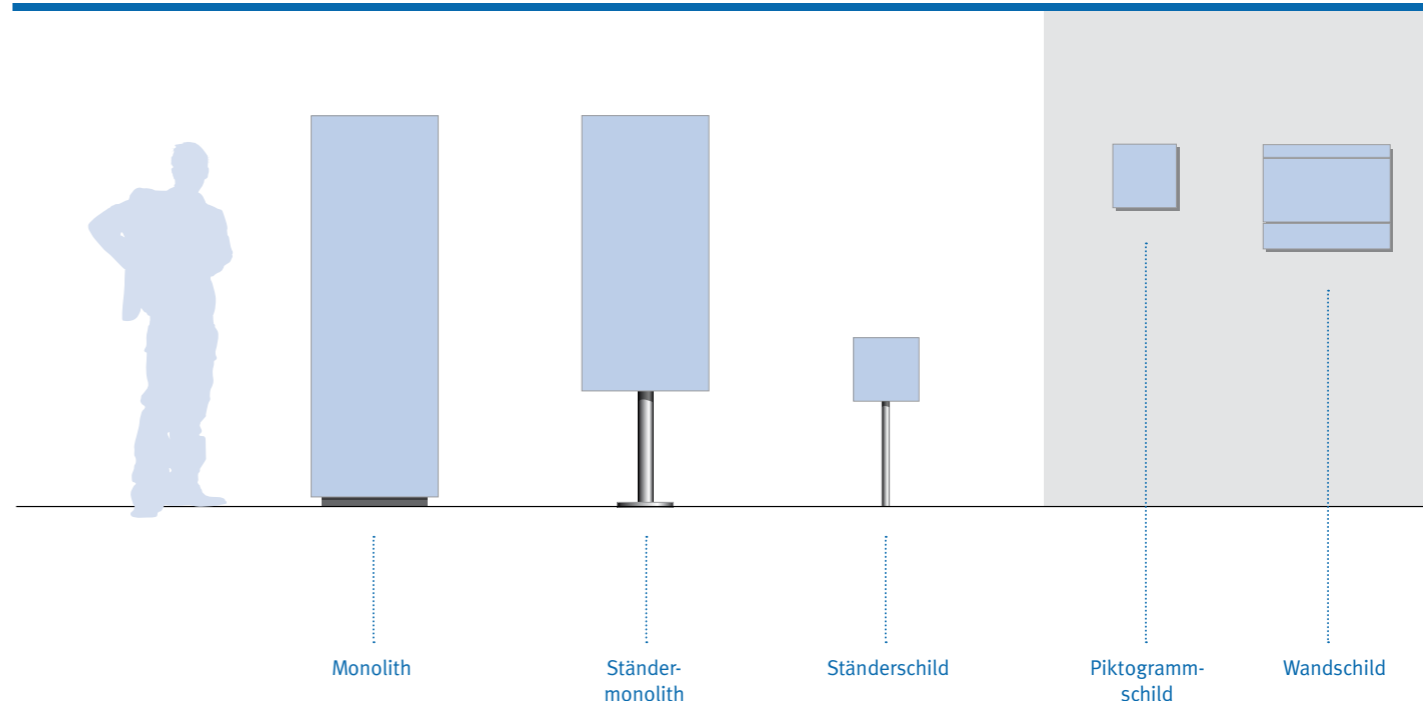

# linea

Das Geradlinige

System-Maße · aussen

linea  
ausssen

Ihr Berater

Weitere Systeme aus unserer Produktion:

Paneel-Breite <b>210mm</b>	Paneel-Breite <b>240mm</b>	Paneel-Breite <b>300mm</b>	Paneel-Breite <b>450mm</b>	Paneel-Breite <b>600mm</b>
Höhe in mm <b>210</b> <b>300</b>	Höhe in mm <b>240</b>	Höhe in mm <b>300</b> <b>450</b>	Höhe in mm <b>450</b> <b>675</b>	Höhe in mm <b>300</b> <b>600</b> <b>900</b> <b>1.200</b>

# linea

aussen

Paneel-Breite <b>600mm</b>	Paneel-Breite <b>900mm</b>
Höhe in mm <b>600</b> <b>900</b> <b>1.800</b>	Höhe in mm <b>900</b> <b>1.800</b>

### Ständermonolithen

Bodenabstand: 500 mm

### Monolithen

Paneel-Breite <b>600mm</b>	Paneel-Breite <b>900mm</b>	Paneel-Breite <b>1.200mm</b>	Paneel-Breite <b>1.500mm</b>	Paneel-Breite <b>1.800mm</b>	Paneel-Breite <b>2.100mm</b>
Höhe in mm <b>1.800</b>	Höhe in mm <b>1.800</b> <b>2.400</b> <b>2.700</b>	Höhe in mm <b>870</b> <b>3.000</b> <b>3.600</b>	Höhe in mm <b>1.050</b> <b>3.750</b> <b>4.500</b>	Höhe in mm <b>1.200</b>	Höhe in mm <b>1.350</b>