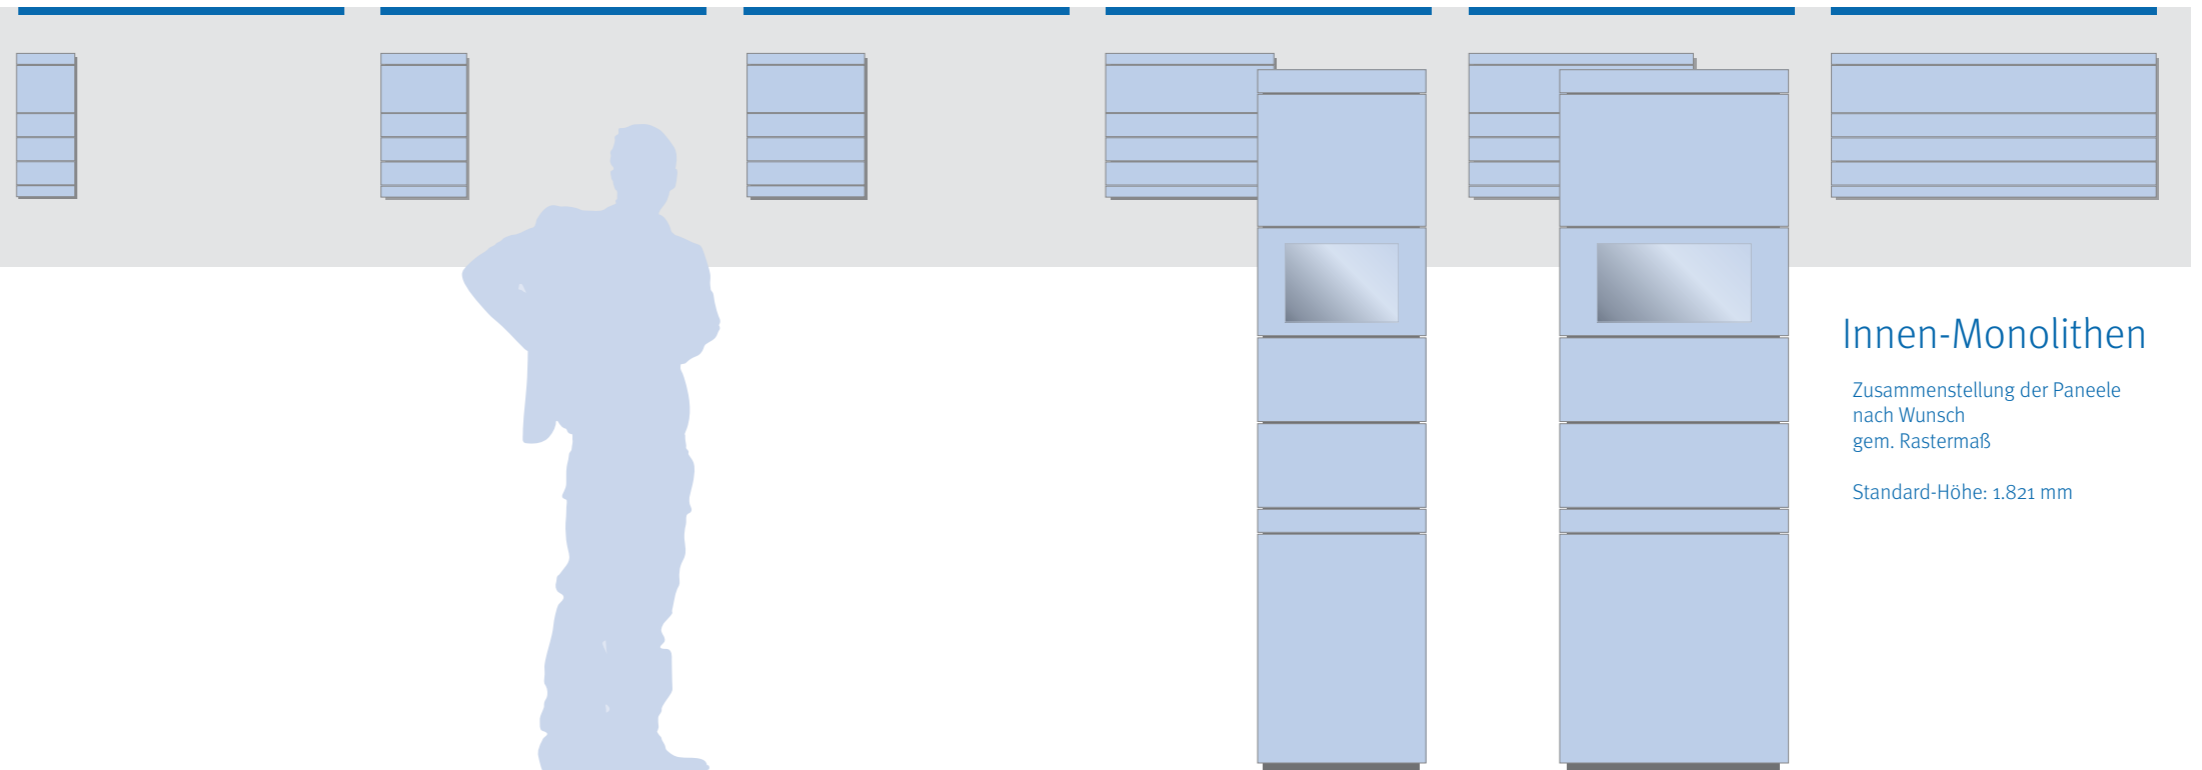

Innen-Monolithen

Zusammenstellung der Paneele
nach Wunsch
gem. Rastermaß

Standard-Höhe: 1.821 mm