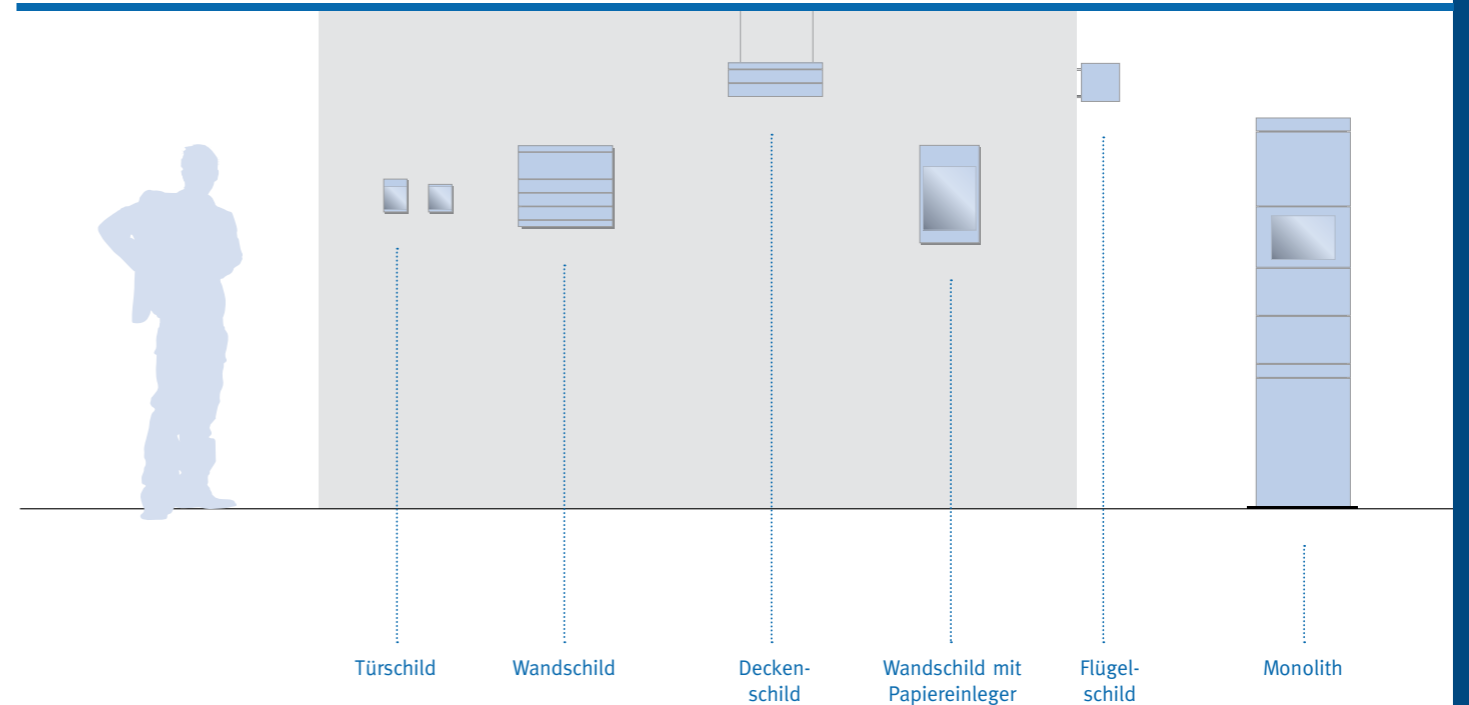

# linea

Das Geradlinige

System-Maße · innen

linea  
innen

Ihr Berater

Weitere Systeme aus unserer Produktion:

## Flügelschilder

	Breite <b>180mm</b> Höhe <b>180mm</b>
	Breite <b>240mm</b> Höhe <b>240mm</b>
	Breite <b>300mm</b> Höhe <b>300mm</b>

# linea innen