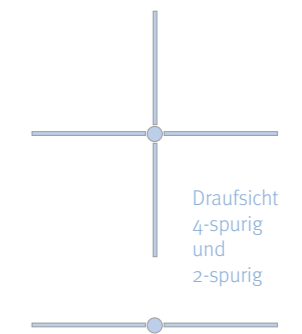

unita

Das Flexible

System-Maße · aussen

unita
ausssen

Wegweiser
mit Sonder-
paneel

Wegweiser
mit gleichen
Ständerbeinen

Wegweiser
mit unterschiedlichen
Ständerbeinen
und Lichtprofil (optional)

Stele

unita
ausсен

Ständerbein (auch als Einzelstele nutzbar)

breit

Breite **170mm**
1 Einschubspur

Breite **240mm**
1 Einschubspur

Die länglichen Ständerbeine können auch als Einzelstele verwendet werden.

Ständerbein

rund

Durchmesser **50mm**
2 Einschubspuren

Durchmesser **85mm**
1, 2 oder 4 Einschubspuren

Durchmesser **160mm**
4 Einschubspuren

Paneele für Wegweiser

Panel-Breite **600mm**
Höhe in mm
120
150

Panel-Breite **800mm**
Höhe in mm
120
150

Wandschilder

Breite 300mm	Breite 450mm	Breite 600mm	Breite 700mm
Höhe in mm 300 450	Höhe in mm 450 675	Höhe in mm 600 900	Höhe in mm 850

Sonder-Paneele

Im Rahmen der Raster können auch individuell geformte Paneele produziert werden.