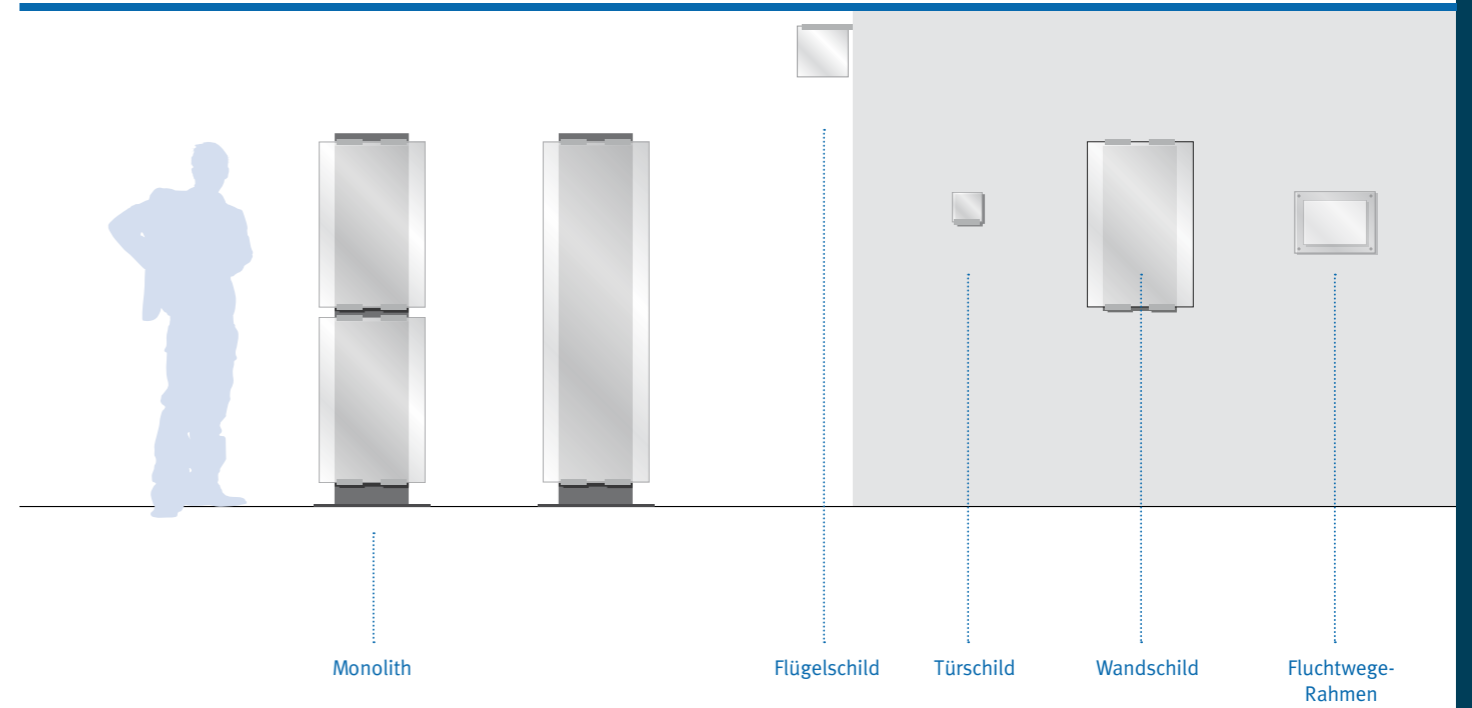

vitra

Das Transparente

System-Maße
innen + aussen

meta[®]systeme

vitra
innen + aussen

meta[®]systeme

Ihr Berater

Weitere Systeme
aus unserer Produktion:

unita

linea

conva

Wandschilder

Alu oder ESG 4mm

Paneel-Breite
240mm
Höhe in mm
45
60
240
360

Paneel-Breite
360mm
Höhe in mm
45
60
90
360
480

Paneel-Breite
510mm
Höhe in mm
45
60
90
120
510
750

Paneel-Breite
360mm
Höhe in mm
300
480

Paneel-Breite
510mm
Höhe in mm
510
750

Paneel-Breite
670mm
Höhe in mm
660
990

Paneel-Breite
900mm
Höhe in mm
900
1.350

Paneel-Breite
120mm
Höhe in mm
160

Paneel-Breite
140mm
Höhe in mm
140

A4

Breite
540mm
Höhe in mm
380

A3

Breite
675mm
Höhe in mm
500

A2

Fluchtwege-Rahmen

Innen- und Außen-Monolithen
in zahlreichen Größen und Zusammenstellungen lieferbar